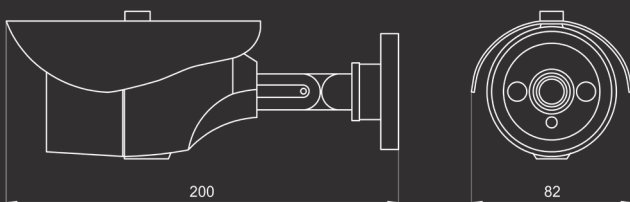

* Наличие карты памяти является опцией (указывается при заказе).

** Источник питания в комплект поставки не входит и приобретается отдельно.

Внимание! При покупке изделия проверяйте комплектацию и отсутствие механических повреждений. Характеристики изделия могут быть изменены без предварительного уведомления.