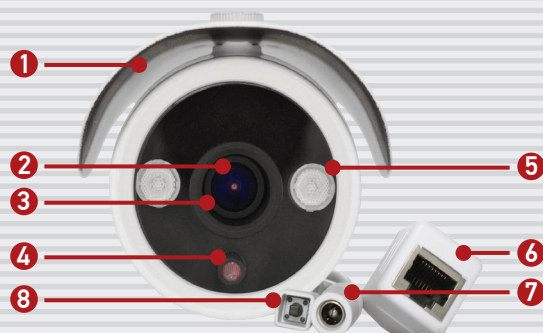

- 1/4" КМОП-сенсор с прогрессивным сканированием
- До 25 кадров в секунду при разрешении 1280x720
- Угол ИК-подсветки соответствует углу обзора объектива
- Одновременное кодирование: H.264/MJPEG
- Степень пыле- и влагозащиты IP66
- Режим день/ночь и электромеханический ИК-фильтр
- ИК-подсветка с дальностью до 25 метров
- Поддержка WDR (цифровой)
- Многозонный детектор движения
- Поддержка технологии PoE
- Поддержка ONVIF

B1210R – ЭТО УЛИЧНАЯ IP-КАМЕРА С МЕГАПИКСЕЛЬНЫМ РАЗРЕШЕНИЕМ ДЛЯ ОРГАНИЗАЦИИ СИСТЕМЫ КРУГЛОСУТОЧНОГО ВИДЕОНАБЛЮДЕНИЯ. ОСОБЕННОСТЬЮ ДАННОЙ МОДЕЛИ ЯВЛЯЕТСЯ СООТВЕТСТВИЕ УГЛА ИК-ПОДСВЕТКИ УГЛУ ОБЗОРА, ЧТО ПОЗВОЛЯЕТ ОБЕСПЕЧИТЬ ПОЛНУЮ ВИДИМОСТЬ В ЗОНЕ НАБЛЮДЕНИЯ В ТЕМНОЕ ВРЕМЯ СУТОК.

1. 1 - Солнцезащитный козырек
2. 2 - Объектив
3. 3 - Стопорное кольцо
4. 4 - Датчик света
5. 5 - ИК-подсветка
6. 6 - Сетевой разъем
7. 7 - Разъем питания
8. 8 - Сброс настроек