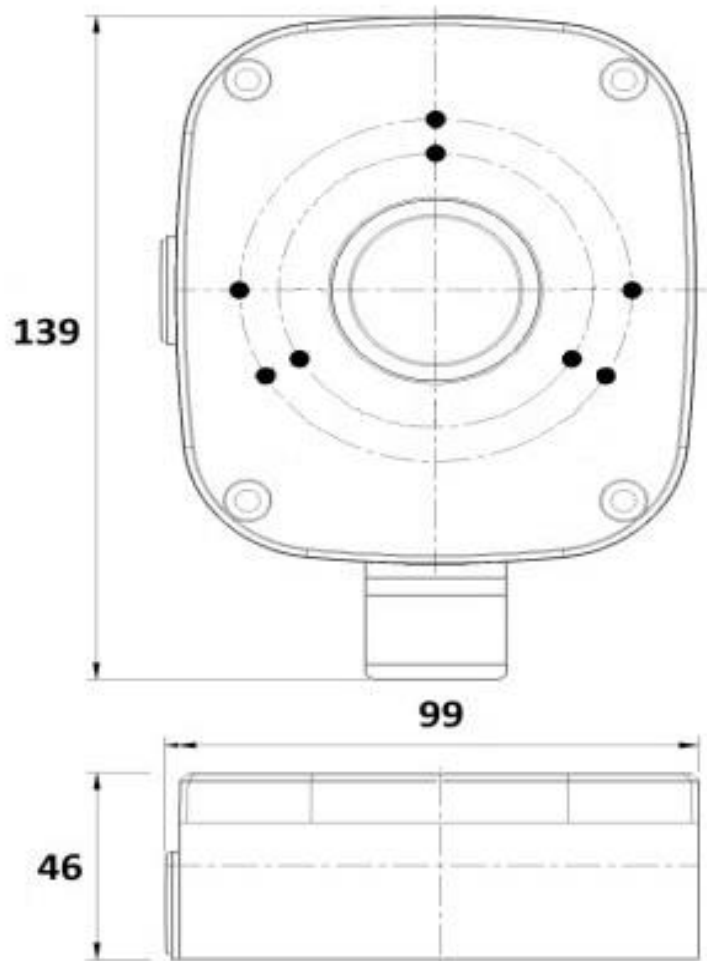

ПАСПОРТ  
Монтажная коробка НВ-120-R3**1. Технические характеристики.**

Материал кронштейна	Металл
Цвет	Белый
Размеры	139x99x46мм
Вес	270 г (нетто)

**2. Комплект поставки.**

Монтажная коробка	1 шт.
Комплект крепежа	1 шт.
Гермоввод	1 шт.
Упаковочная тара	1 шт.

**3. Назначение.**

Монтажная коробка для крепления IP-камер BEWARD BDxxxxRC, VxxxxRVZ2, VxxxxRC

#### 4. Габаритный чертеж