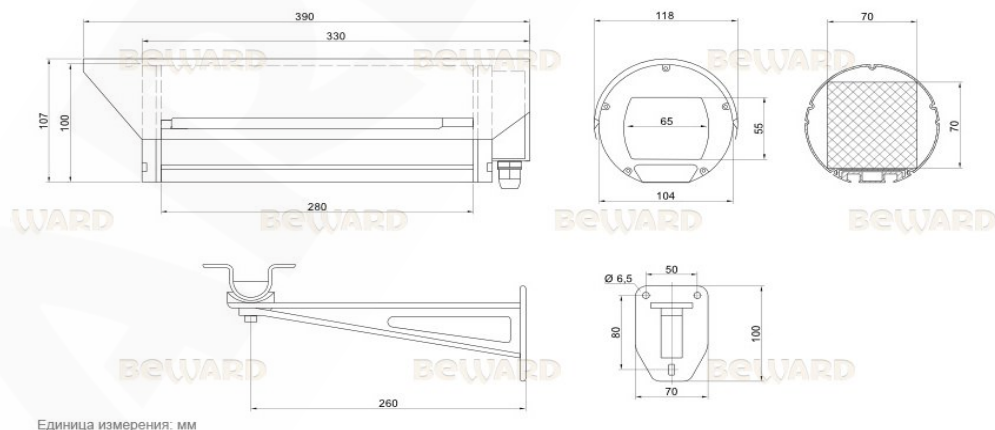

Потребляемая мощность	До 13 Вт
Диапазон температур	От -40 до +40°C
Размеры (шхвхг)	118x107x390 мм (без кронштейна)
Вес	2314 г

2. Комплект поставки.

2.1 IP-камера (установлена в термокожух)	1 шт.
2.2 Ключ шестигранный	1 шт.
2.3 Компакт-диск (с документацией и ПО)	1 шт.
2.4 Кронштейн	1 шт.
2.5 Пакет с силкагелем	1 шт.
2.4 Упаковочная тара	1 шт.

3. Назначение.

IP-камера BD4330H-K220 предназначена для эксплуатации в уличных условиях.

4. Устройство и принцип работы.

В варианте исполнения BD4330H-K220 камера устанавливается в термокожух, предназначенный для работы IP-камер на улице, и способный защитить камеру от температурных колебаний, атмосферных осадков и механических воздействий. Благодаря герметичному исполнению и встроенному датчику температуры, а также обогревателю, камера защищена от неблагоприятных воздействий внешней среды и образования конденсата при резком изменении температуры.

5. Установка.

ВНИМАНИЕ! В случае установки видеокamеры на токопроводящую поверхность, во избежание попадания постороннего напряжения на корпус видеокamеры, эта поверхность должна быть заземлена!

6. Габаритный чертеж

7. Сертификация

Сертификат соответствия №TC RU C-RU.AB29.B.0224

Серия RU №0238552

Срок действия с 03.04.2015 по 02.04.2018

8. Утилизация

Изделие утилизировать как бытовую технику согласно правилам установленными органами самоуправления региона утилизации.

9. Гарантийные обязательства

Гарантийные обязательства представлены на сайте по ссылке:

<http://www.beward.ru/contact/service/>