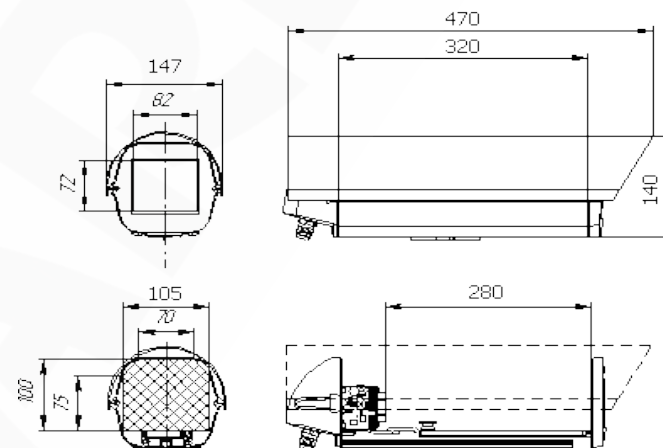

Потребляемая мощность	До 17 Вт
Диапазон температур	От -40 до +50°C
Размеры (шхвхг)	147x140x470 мм

2. Комплект поставки.

2.1 IP-камера (установлена в термокожух)	1 шт.
2.2 Ключ шестигранный	1 шт.
2.3 Компакт-диск (с документацией и ПО)	1 шт.
2.4 Пакет с силкагелем	1 шт.
2.5 Упаковочная тара	1 шт.

3. Назначение.

IP-камера BD4330HWP2-K12 предназначена для эксплуатации в уличных условиях.

4. Устройство и принцип работы.

В варианте исполнения BD4330HWP2-K12 IP-камера представлена с дополнительным мощным многофункциональным Wi-Fi модулем, благодаря которому камера может подключаться к локальной сети как по кабелю, так и посредством беспроводного соединения по Wi-Fi. Термокожух обеспечивает работу IP-камер на улице, защищая от температурных колебаний (от -40 до +50°C), атмосферных осадков и механических воздействий. Благодаря герметичному исполнению, встроенному датчику температуры, а также обогревателю, камера защищена от неблагоприятных воздействий внешней среды и образования конденсата при резком изменении температуры.

5. Установка.

ВНИМАНИЕ! В случае установки видекамеры на токопроводящую поверхность, во избежание попадания постороннего напряжения на корпус видекамеры, эта поверхность должна быть заземлена!

6. Габаритный чертеж

7. Сертификация

Сертификат соответствия №TC RU C-RU.AB29.B.0224
Серия RU №0238552
Срок действия с 03.04.2015 по 02.04.2018

8. Утилизация

Изделие утилизировать как бытовую технику согласно правилам установленными органами самоуправления региона утилизации.

9. Гарантийные обязательства

Гарантийные обязательства представлены на сайте по ссылке:
<http://www.beward.ru/contact/service/>