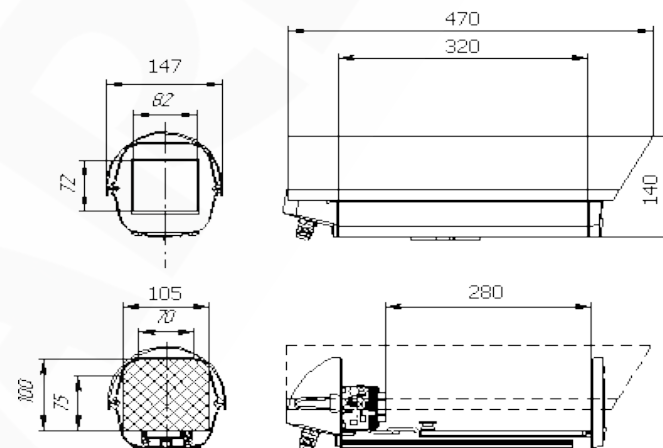

Потребляемая мощность	До 47 Вт
Диапазон температур	От -40 до +50°C
Размеры (шхвхг)	147x140x470 мм

2. Комплект поставки.

2.1 IP-камера (установлена в термокожух)	1 шт.
2.2 Ключ шестигранный	1 шт.
2.3 Компакт-диск (с документацией и ПО)	1 шт.
2.4 Пакет с силкагелем	1 шт.
2.5 Упаковочная тара	1 шт.

3. Назначение.

IP-камера BD4330H-K220F предназначена для эксплуатации в уличных условиях.

4. Устройство и принцип работы.

В варианте исполнения BD4330H-K220F камера устанавливается в термокожух с дополнительным медиаконвертером для оптических сетей. Термокожух обеспечивает работу IP-камер на улице, защищая от температурных колебаний (от -40 до +50°C), атмосферных осадков и механических воздействий. Благодаря герметичному исполнению, встроенному датчику температуры, а также обогревателю, камера защищена от неблагоприятных воздействий внешней среды и образования конденсата при резком изменении температуры.

5. Установка.

ВНИМАНИЕ! В случае установки видеокamеры на токопроводящую поверхность, во избежание попадания постороннего напряжения на корпус видеокamеры, эта поверхность должна быть заземлена!

6. Габаритный чертеж

7. Сертификация

Сертификат соответствия №TC RU C-RU.AB29.B.0224

Серия RU №0238552

Срок действия с 03.04.2015 по 02.04.2018

8. Утилизация

Изделие утилизировать как бытовую технику согласно правилам установленными органами самоуправления региона утилизации.

9. Гарантийные обязательства

Гарантийные обязательства представлены на сайте по ссылке:

<http://www.beward.ru/contact/service/>