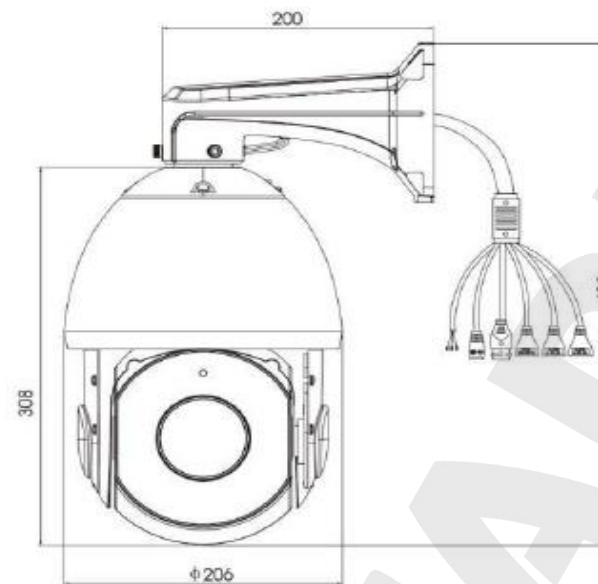

5. Установка.

ВНИМАНИЕ! В случае установки видеокамеры на токопроводящую поверхность, во избежание попадания постороннего напряжения на корпус видеокамеры, эта поверхность должна быть заземлена!

6. Габаритный чертёж

7. Сертификация

Сертификат соответствия ЕАЭС N RU Д-РУ.РА01.В.77041/21
Срок действия с 18.10.2021 по 17.10.2026 г.

8. Утилизация

Изделие утилизировать как бытовую технику согласно правилам установленными органами самоуправления региона утилизации.

9. Гарантийные обязательства

Гарантийные обязательства представлены на сайте по ссылке:
<http://www.beward.ru/contact/service/>