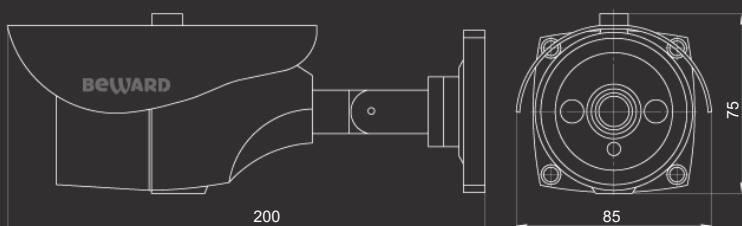

* Источник питания в комплект поставки не входит и приобретается отдельно.

** Указано пиковое значение при работе зум-объектива.

Внимание! При покупке изделия проверяйте комплектацию и отсутствие механических повреждений. Характеристики изделия могут быть изменены без предварительного уведомления.