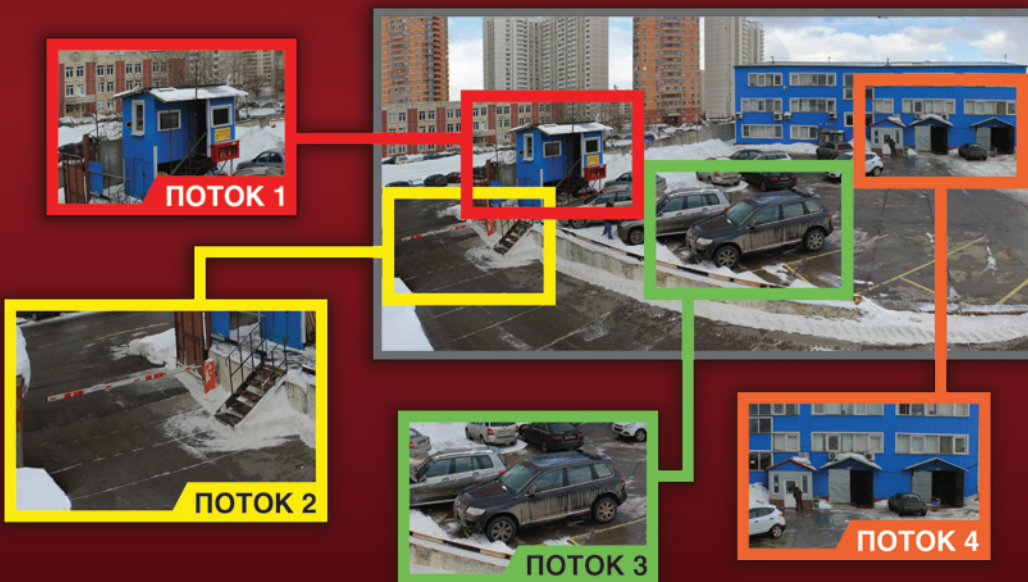

ИК-светодиоды третьего поколения

обеспечивают надежную подсветку на расстоянии до 35м. Основные отличия от обычных:

- высокая эффективность излучения. Один светодиод заменяет 15-20 обычных
- высокая надежность. Ресурс работы достигает 30-50 тыс. часов
- высокая стабильность параметров. Снижение яркости (затухание) всего около 5% в год, вместо 40-50% по сравнению со стандартными ИК-светодиодами.