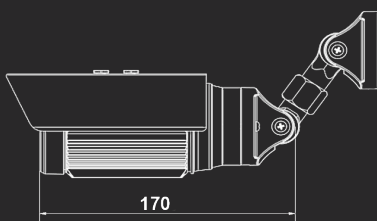

ОБЩИЕ ХАРАКТЕРИСТИКИ				
Модель	N630		в папку с открытым доступом или на файловый сервер постоянно, по тревоге, по расписанию, периодически	
Сенсор	OmniVision, 1/4" КМОП-сенсор, День/Ночь	Карта памяти	Кадры, видео, системный журнал: по тревоге, по расписанию, постоянно, периодически	
Размер сенсора	3.88x2.43 мм	Загрузка на FTP	Кадры, видео, системный журнал: по тревоге, по расписанию, периодически (интервал: 1 мин - 24 ч; пред-, постзапись)	
Чувствительность	0.2 лк / 0.02 лк (DSS @ 2 к/с)	Отправка по почте	Кадры, видео, системный журнал: по тревоге, по расписанию, периодически (интервал: 1 мин - 24 ч; пред-, постзапись)	
Подсветка	ИК-светодиоды (850 нм), 3 шт, до 15 м			
ИК-фильтр	Электромеханический			
Выдержка затвора	1/2 - 1/10000 сек.			
Усиление	от 1х до 64х			
Дополнительно	WDR (8 уровней), фильтр шума, BLC			
ОБЪЕКТИВ		РАЗЪЕМЫ		
Тип объектива	M12, F 1.8	Порты/Разъемы	RJ-45 для Ethernet 10/100 Base-T, разъем питания, сброс настроек (Reset), разъем для установки карты памяти, видеовыход (BNC)	
Фокусное расстояние	4.0 мм	Карта памяти	MicroSD/MicroSDHC (до 32-х Гб)	
Угол обзора	52° (по горизонтали)	УПРАВЛЕНИЕ/НАСТРОЙКА		
ВИДЕО		Управление	Профессиональное 16-канальное ПО для записи и мониторинга и ПО для поиска и настройки IP-камер (в комплекте); веб-браузер Firefox, Safari, IE 9.0 или выше	
Видеопоток	H.264 Baseline Profile, MPEG-4 Simple Profile Motion JPEG (одновременное кодирование), поддержка unicast и multicast	UPnP	Автоматическое обнаружение при помощи UPnP ОС Windows (XP SP3/Vista/Windows 7)	
Разрешение	1280x800, 1280x720, 640x480, 320x240, 160x120	ЭКСПЛУАТАЦИЯ		
Скорость кадров	H.264/MPEG-4/Motion JPEG: до 30 к/с для всех разрешений	Питание	12 В (постоянный ток); PoE IEEE 802.3 af	
Скорость потока	H.264/MPEG-4: пользовательские настройки, предустановки (5 фиксированных), фиксированная скорость потока: от 32 кбит/с до 6 Мбит/с; Motion JPEG: предустановки, пользовательские настройки	Питание от БП	2.6 Вт (без ИК-подсветки)	
Профиль	10 профилей, индивидуальная настройка	Питание от PoE	5.6 Вт (с включенной ИК-подсветкой)	
Зоны просмотра	До 4-х зон просмотра	Индикация	4 Вт (без ИК-подсветки)	
Изображение	Яркость, контраст, насыщенность, резкость	Рабочая температура	7.7 Вт (с включенной ИК-подсветкой)	
	Поворот: отражение, переворот, отражение-переворот, время/дата, текст, маска приватности	Класс защиты	IP66	
Увеличение	Цифровое 10x (вкл/выкл)	Размеры	Ø69x280 мм	
СЕТЬ		Вес (нетто)	780 г	
Интерфейсы	10Base-T/100Base-T Ethernet порт	Материал корпуса	Металл	
Сетевые протоколы	TCP/IP, DHCP, PPPoE, ARP, ICMP, FTP, SMTP, DDNS, NTP, UPnP, Bonjour, HTTP, HTTPS, RTSP, RTP, UDP, ONVIF v2.2	МИНИМАЛЬНЫЕ ТРЕБОВАНИЯ		
Безопасность	Многоуровневый доступ пользователей с защитой паролем (до 5 одновременных подключений), HTTPS, фильтр по IP	Сетевая карта	Да	
Соединение	DHCP, статический адрес	Браузер	Internet Explorer 9.0 или выше	
События	ЗАПИСЬ И СОБЫТИЯ		ОС	Windows XP, Vista, Windows 7, MAC OS Leopard 10.5 или выше
	Детектор движения с регулировкой чувствительности и порога срабатывания, сетевая ошибка, загрузка устройства, периодическое событие, IP-уведомление, ошибка записи на карту памяти, ИК-фильтр, детектор саботажа	Процессор	2.8 ГГц Pentium 4 или AMD	
Запись на NAS	Запись видео, кадров, системного журнала	ОЗУ	1 Гб (рекомендуется 2 Гб и выше)	
		Видеокарта	256 Мб	
		КОМПЛЕКТАЦИЯ		
		Комплект поставки	IP-камера (с объективом и кронштейном)	
			Переходник RJ45, комплект крепежа	
			Солнцезащитный козырек	
			Блок питания 12 В, 1 А (постоянного тока)	
			Руководство по быстрой установке	
			Компакт-диск (с документацией и ПО)	
			Упаковочная тара	

Внимание! При покупке изделия проверяйте комплектацию и отсутствие механических повреждений. Характеристики изделия могут быть изменены без предварительного уведомления.