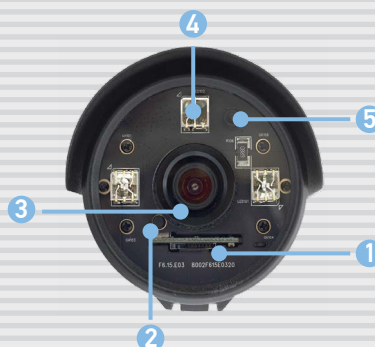

N630

Уличная камера
с мегапиксельным
разрешением

- Степень пыле- и влагозащиты IP66
- Режим день/ночь и электромеханический ИК-фильтр
- ИК-подсветка с рабочей дистанцией до 15 метров
- До 30 кадров в секунду при разрешении 720p HD
- Одновременное кодирование: H.264/MPEG-4/MJPEG
- Поддержка режима WDR (широкий динамический диапазон)
- Запись на внешний файловый сервер (NAS)
- 16-канальное программное обеспечение в комплекте
- Поддержка карт памяти MicroSDHC
- Поддержка технологии PoE

N630 - ЭТО УЛИЧНАЯ, МЕГАПИКСЕЛЬНАЯ IP-КАМЕРА С ИК-ПОДСВЕТКОЙ И РЕЖИМОМ ДЕНЬ/НОЧЬ, КОТОРАЯ ПОЗВОЛЯЕТ ОРГАНИЗОВАТЬ СИСТЕМУ КРУГЛОСУТОЧНОГО ВИДЕОНАБЛЮДЕНИЯ ТАМ, ГДЕ ПРЕДЪЯВЛЯЮТСЯ ПОВЫШЕННЫЕ ТРЕБОВАНИЯ К ИЗОБРАЖЕНИЮ.